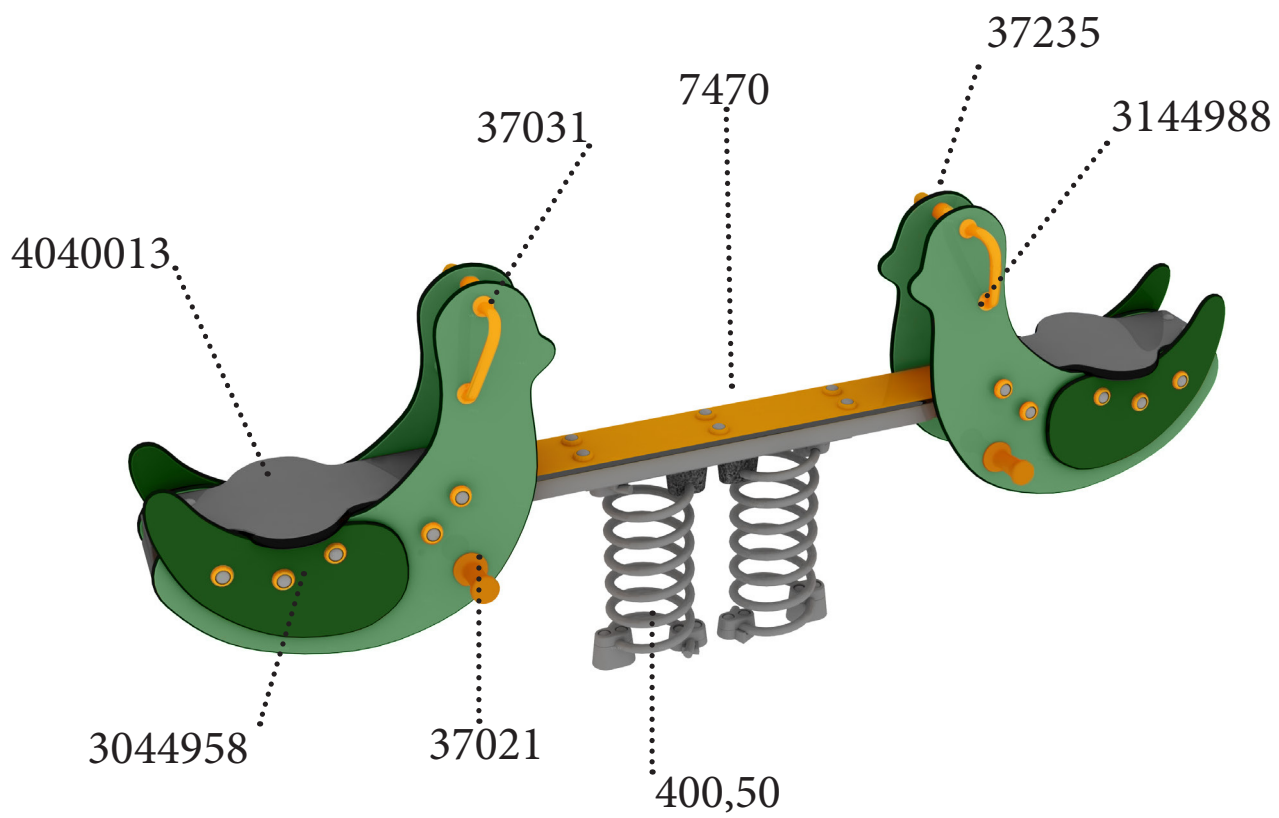

LEDON®

No. 642045 - Parrot

4 Pcs.		GTL
4 Pcs.		GTF
6 Pcs.		GT
2 Pcs.		1475 mm
2 Pcs.		285x90x15 mm
2 Pcs.		730x90x15 mm
4 Pcs.		10x70 BB

Fig. 1

160 cm. x 40 cm. x 55 cm.

Fig. 2

Fig. 3

Fig. 4